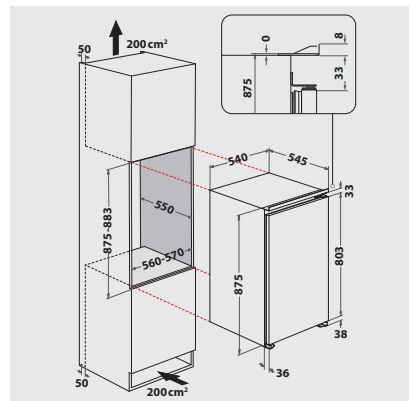

¹ Energieeffizienzklassen-Spektrum von A bis G