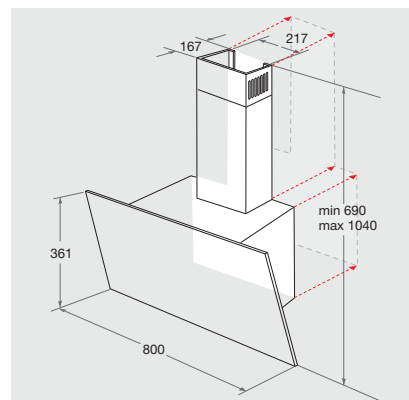

## TECHNISCHE DATEN

- Gebläseleistung im Abluftbetrieb: **max. Normalstufe 647 m<sup>3</sup>/h**
- Betriebsgeräusch im Abluftbetrieb: min. 59 – max. 70 dB/A
- Abluftstutzen Ø 150 mm
- Gesamte Gerätehöhe (inkl. ausziehbarem Schacht) von 690 bis 1040 mm
- Spannung: 220-240 V
- Außenmaße (HxBxT): 361x798x326 mm
- **Mindestabstand zum Elektrokochfeld 450 mm**
- **Mindestabstand zum Gaskochfeld**