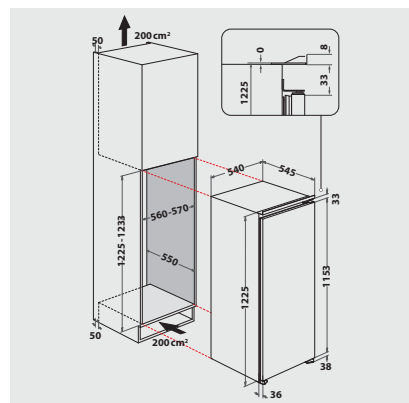

¹ Energieeffizienzklassen-Spektrum von A bis G