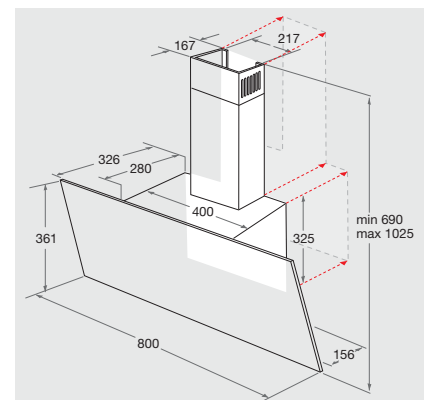

Verbrauchswerte

- Jahresenergieverbrauch: 82.3 kWh
- Energieeffizienzklasse B¹

Technische Daten

- Gebläseleistung im Abluftbetrieb: **max. Normalstufe 625 m³/h, Intensivstufe 713 m³/h**
- Betriebsgeräusch im Abluftbetrieb: min. 62 – max. 70 dB/A
- Abluftstutzen Ø 150 mm
- Gesamte Gerätehöhe verstellbar von 690 bis 1025 mm
- Spannung: 220-240 V
- Außenmaße (HxBxT): 690x800x326 mm