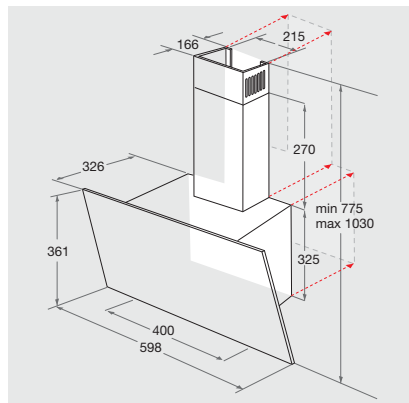

Verbrauchswerte

- Jahresenergieverbrauch: 82.3 kWh
- Energieeffizienzklasse B¹

Technische Daten

- Gebläseleistung im Abluftbetrieb: **max. Normalstufe 625 m³/h, Intensivstufe 713 m³/h**
- Betriebsgeräusch im Abluftbetrieb: min. 62 – max. 70 dB/A
- Abluftstutzen Ø 150 mm
- Gesamte Gerätehöhe verstellbar von 775 bis 1030 mm
- Spannung: 220-240 V
- Außenmaße (HxBxT): 775x598x326 mm