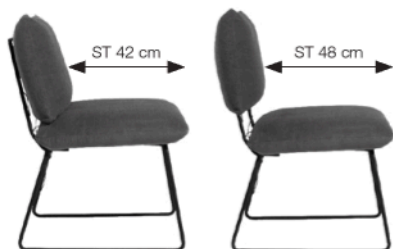

Ausführungen

Buche		Farb-Nr.
Geölt:	– naturfarben	P01
Lackiert:	– naturfarben matt (nicht für Stühle geeignet)	P11
	– walnussfarben dunkel	P42 NEU
	– grau matt	P43 NEU
	– walnussfarben matt	P44 NEU
	– light chalked white matt	P45 NEU
	– kolonialfarben matt	P46 NEU
	– ebony matt	P47 NEU

Eiche		Farb-Nr.
Geölt:	– naturfarben	E01
Lackiert:	– schwarz matt	E10
	– naturfarben matt	E11
	– tobacco matt	E23
	– ecru matt	E24
	– walnussfarben matt	E42 NEU
	– light sand matt	E44 NEU
	– dune matt	E45 NEU
	– warm umber matt	E46 NEU
	– graphite matt	E47 NEU
	– cappuccino matt	E48 NEU
	– carbone matt	E49 NEU
	– light chalked white matt	E78 NEU

Wildecke		Farb-Nr.
Geölt:	– naturfarben	W01
Lackiert:	– naturfarben matt	W11
	– rustical blackened matt	W10 NEU
	– rustical tobacco matt	W23
	– rustical ecru matt	W24
	– rustical walnussfarben matt	W42 NEU
	– rustical light sand matt	W44 NEU
	– rustical dune matt	W45 NEU
	– rustical warm umber matt	W46 NEU
	– rustical graphite matt	W47 NEU
	– rustical cappuccino matt	W48 NEU
	– rustical carbone matt	W49 NEU
	– rustical light chalked white matt	W78 NEU

Nussbaum		Farb-Nr.
Geölt:	– naturfarben	N01
Lackiert:	– naturfarben matt	N11
	– smoked matt	N12 NEU

Planungshinweise für Stühle

Beim Armlehnstuhl sind die Armlehnen an die Rückenlehne angenäht und bilden somit ein Element.

Programmübersicht

- Stühle Seite 3
- Bänke Seite 4
- Esstische mit fester Platte Seite 5
- Esstische mit Auszugsfunktion Seite 6

5 Jahre Garantie

Musterring Produkte werden durch regelmäßige Stichproben geprüft, um beste Qualität zu gewährleisten.

Der Umwelt zuliebe

Holz ist für viele Bereiche ein wichtiger und nachwachsender Rohstoff. Wir achten deshalb besonders darauf, dass Hölzer aus nachhaltigem Anbau verwendet werden und Verarbeitungsmethoden die Umwelt nicht unnötig belasten.

Die warentypischen Produkteigenschaften, Garantiebestimmungen, Sicherheits-, Gebrauchs- und Pflegeanweisungen sowie wichtige Hinweise zum Schutz Ihrer Fußböden entnehmen Sie bitte dem Musterring Möbel-Gütepäss (www.musterring.com). Für nutzungsbedingte Eindrücke oder Abriebspuren auf empfindlichen Böden wird keine Haftung übernommen.

Wellenbildung: Unter Einfluss von Körperwärme in Verbindung mit Körperdruck und Körperfeuchtigkeit kann sich das Bezugsmaterial dieser Stühle mehr oder minder dehnen und dadurch Wellen bilden. Es handelt sich um einen natürlichen Vorgang, der als Charaktereigenschaft leger verarbeiteter Sitzmöbel zu sehen ist.

Empfohlene Pflegesets (www.musterring-care.com):

- Stoffe: **3001** Textil- und Microfaser-Pflegeset
- Leder: **1001** Neuleder-Pflegeset 0 – 2 Jahre
- **1002** Leder-Pflegeset mit UV-Schutz ab 2 Jahre
- Massivholz lackiert: **4003** Möbelreiniger ÖKO
- Massivholz geölt: **4002** Möbel-Pflegeöl neutral
- **4004** Pflegeemulsion für Naturholz
- Metall: **4003** Möbelreiniger ÖKO

Stoffgruppen

- **II** = Hip Hop, Samba 24,00 EUR
- **III** = Orlando, Tampa 30,00 EUR
- **IV** = Berry, Bouclé, Genova, Mango 33,00 EUR
- **V** = Capri, Mystic, Otello, Sotega 43,00 EUR
- **VI** = Calvin, Hugo, Karl, Sotega Fls, Vera, Yves 44,00 EUR

Ledergruppen

- **2** = Montana 58,00 EUR
- **3** = Togo, Lomé 71,00 EUR

* **Achtung:** Stoffe nur pro lfm. lieferbar, Leder pro kompletter Haut ca. 4,5 m².