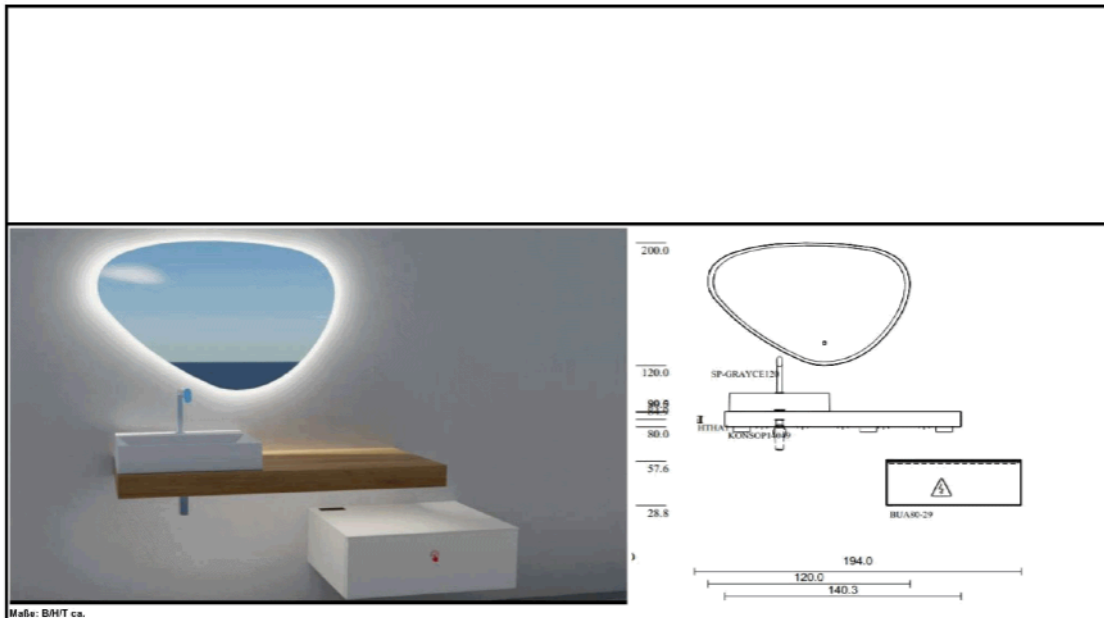

Interliving Bad Serie 7490

Maße: BxH/T ca.

0

Programm: 357 Senso
Preisgruppe: 3
Frontausführung: 490 Lack. Alpinweiß Premium matt IL357
Korpusfarbe: 193 Alpinweiß
Akzentfarbe:
Abdeckbodenfarbe: 193 Alpinweiß
Wangenfarbe:
Regalfarbe:
Sockelfarbe:
Plattenkonsole: Eiche Sierra
Korpusausführung: Push-to-open
Griff:
Bohrbild:

Pos.	Stk.	Kurzbezeichnung	Typen-Nr.	Anschlag	Breite (mm)	Höhe (mm)	Tiefe (mm)	Kopfdaten	Beschreibung	WG		Preis
1		BUA80-29	2326		800	288	461		Auszugschrank 800mm	M		299,-
1		MP-PTOSA	7962						Mehrpreis Push-to-open f. Auszüge & Schubkästen	M		60,-
1		TRAVM80	47478						Traverse aus Metall	ZV		60,-
1		ADB1049	10849		803	10	485		Abdeckboden 10mm Alpinweiß 193	M		50,-
Gesamtwert Unterschrank											469,-	
1		KONSOP14049	6593		1403	100	485		Konsolenplatte 1403mm in Eiche Sierra mit 3 Stützkonsolen	M		329,-
1		AP-AUS	9352						Ausschnitt für Aufbauwaschlich	M		17,-
1		87824	87824		600	120	400		Puro 60cm Aufbauwaschtisch weiss matt aus Duratek ®	ZV		359,-
1		17714	17714						Design Sifon chrom	ZV		95,-
Gesamtwert Konsole											799,-	
1		SP-GRAYCE120	15205						Spiegel Grayce 1200x800 mit LED Beleuchtung	ZV		359,-
Gesamtwert Spiegel											359,-	
1		LNDERB102	15059						LED Nischenleuchte Derby II 102mm	ZV		70,-
1		LSET-SMART36-FB	15049						LED-Startset mit Fernbedienung 36Watt	ZV		169,-
Gesamtwert LED Nischenleuchte											239,-	
1		SIBOX	15195						SIBOX Glasgow Sicherheitsbox	ZV		25,-
1		17710	17710						Permanentvl. chrom	ZV		30,-
1		17705	17705						Gessi Allia waschtischarmatur chrom	ZV		425,-
1		HTHA1	3371						Handtuchhalter 1-armig chrom 044	ZV		69,-
Anmerkungen und Inhalte vorbehalten											**Preis je 100mm