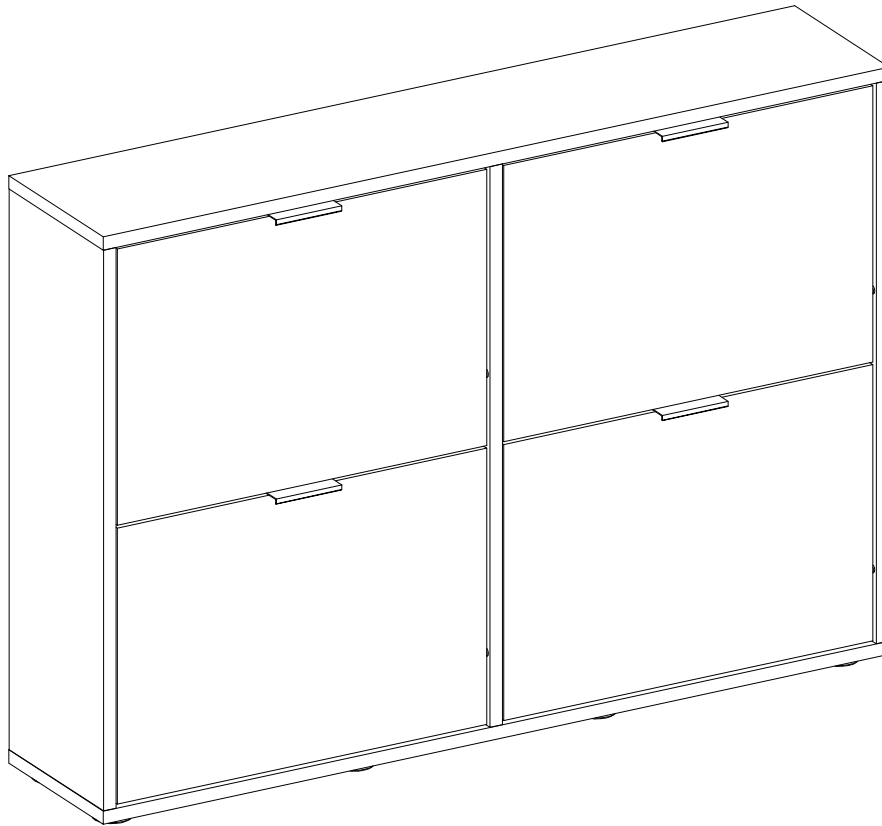

REPC-Nr.:

Service • Assistenza • Dienstverlening • Serwis
Servis • Szerviz • Сервисная служба

Artikel.-Nr.:

0920-SKI_004

Montageanleitung.-Nr.:

MA1-00247

SCAN ME

Das Ersatzteil-Anforderungsformular finden Sie auf
The replacement parts requisition form you find on
<https://www.maeusbacher.de/ersatzteile/>

BT1-00457 Colli 1/1

B06-425sg 4x	 100x15x22	B03-81 8x		B03-82 8x	
B05-174 8x		B05-178 8x		B05-121 8x	

BT1-00005 Colli 1/1

B02-173 8x			B01-123 16x	 4,0x15
---------------	---	---	----------------	---

BT1-00456 Colli 1/1