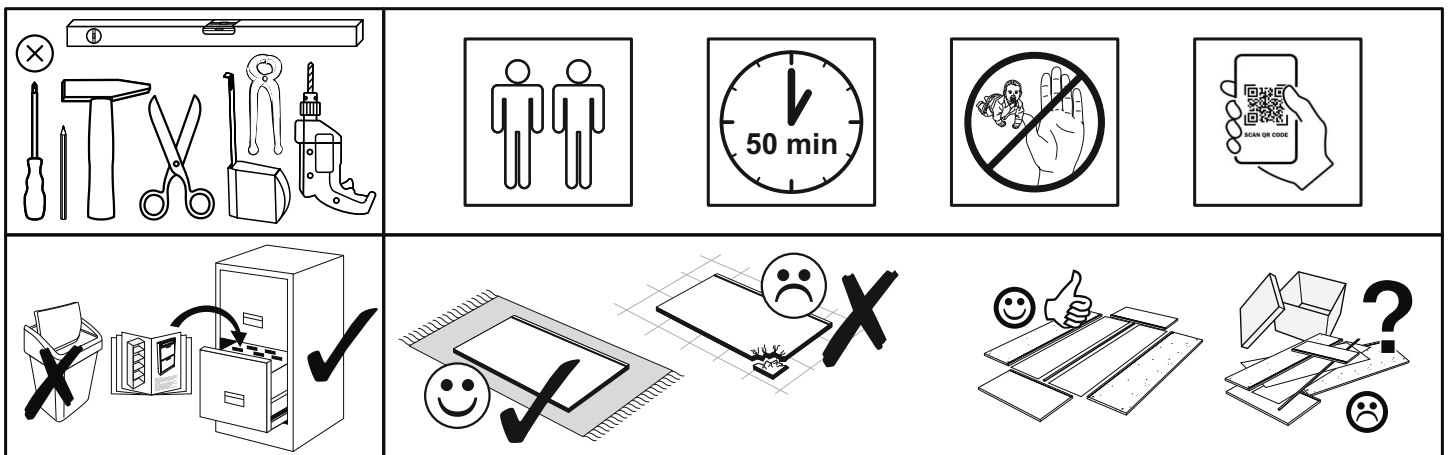

REPC-Nr.:

Service • Assistenza • Dienstverlening • Serwis
Servis • Szerviz • Сервисная служба

Artikel.-Nr.:

0920-SKI_004

Montageanleitung.-Nr.:

MA1-00247

SCAN ME

Das Ersatzteil-Anforderungsformular finden Sie auf
The replacement parts requisition form you find on
<https://www.maeusbacher.de/ersatzteile/>